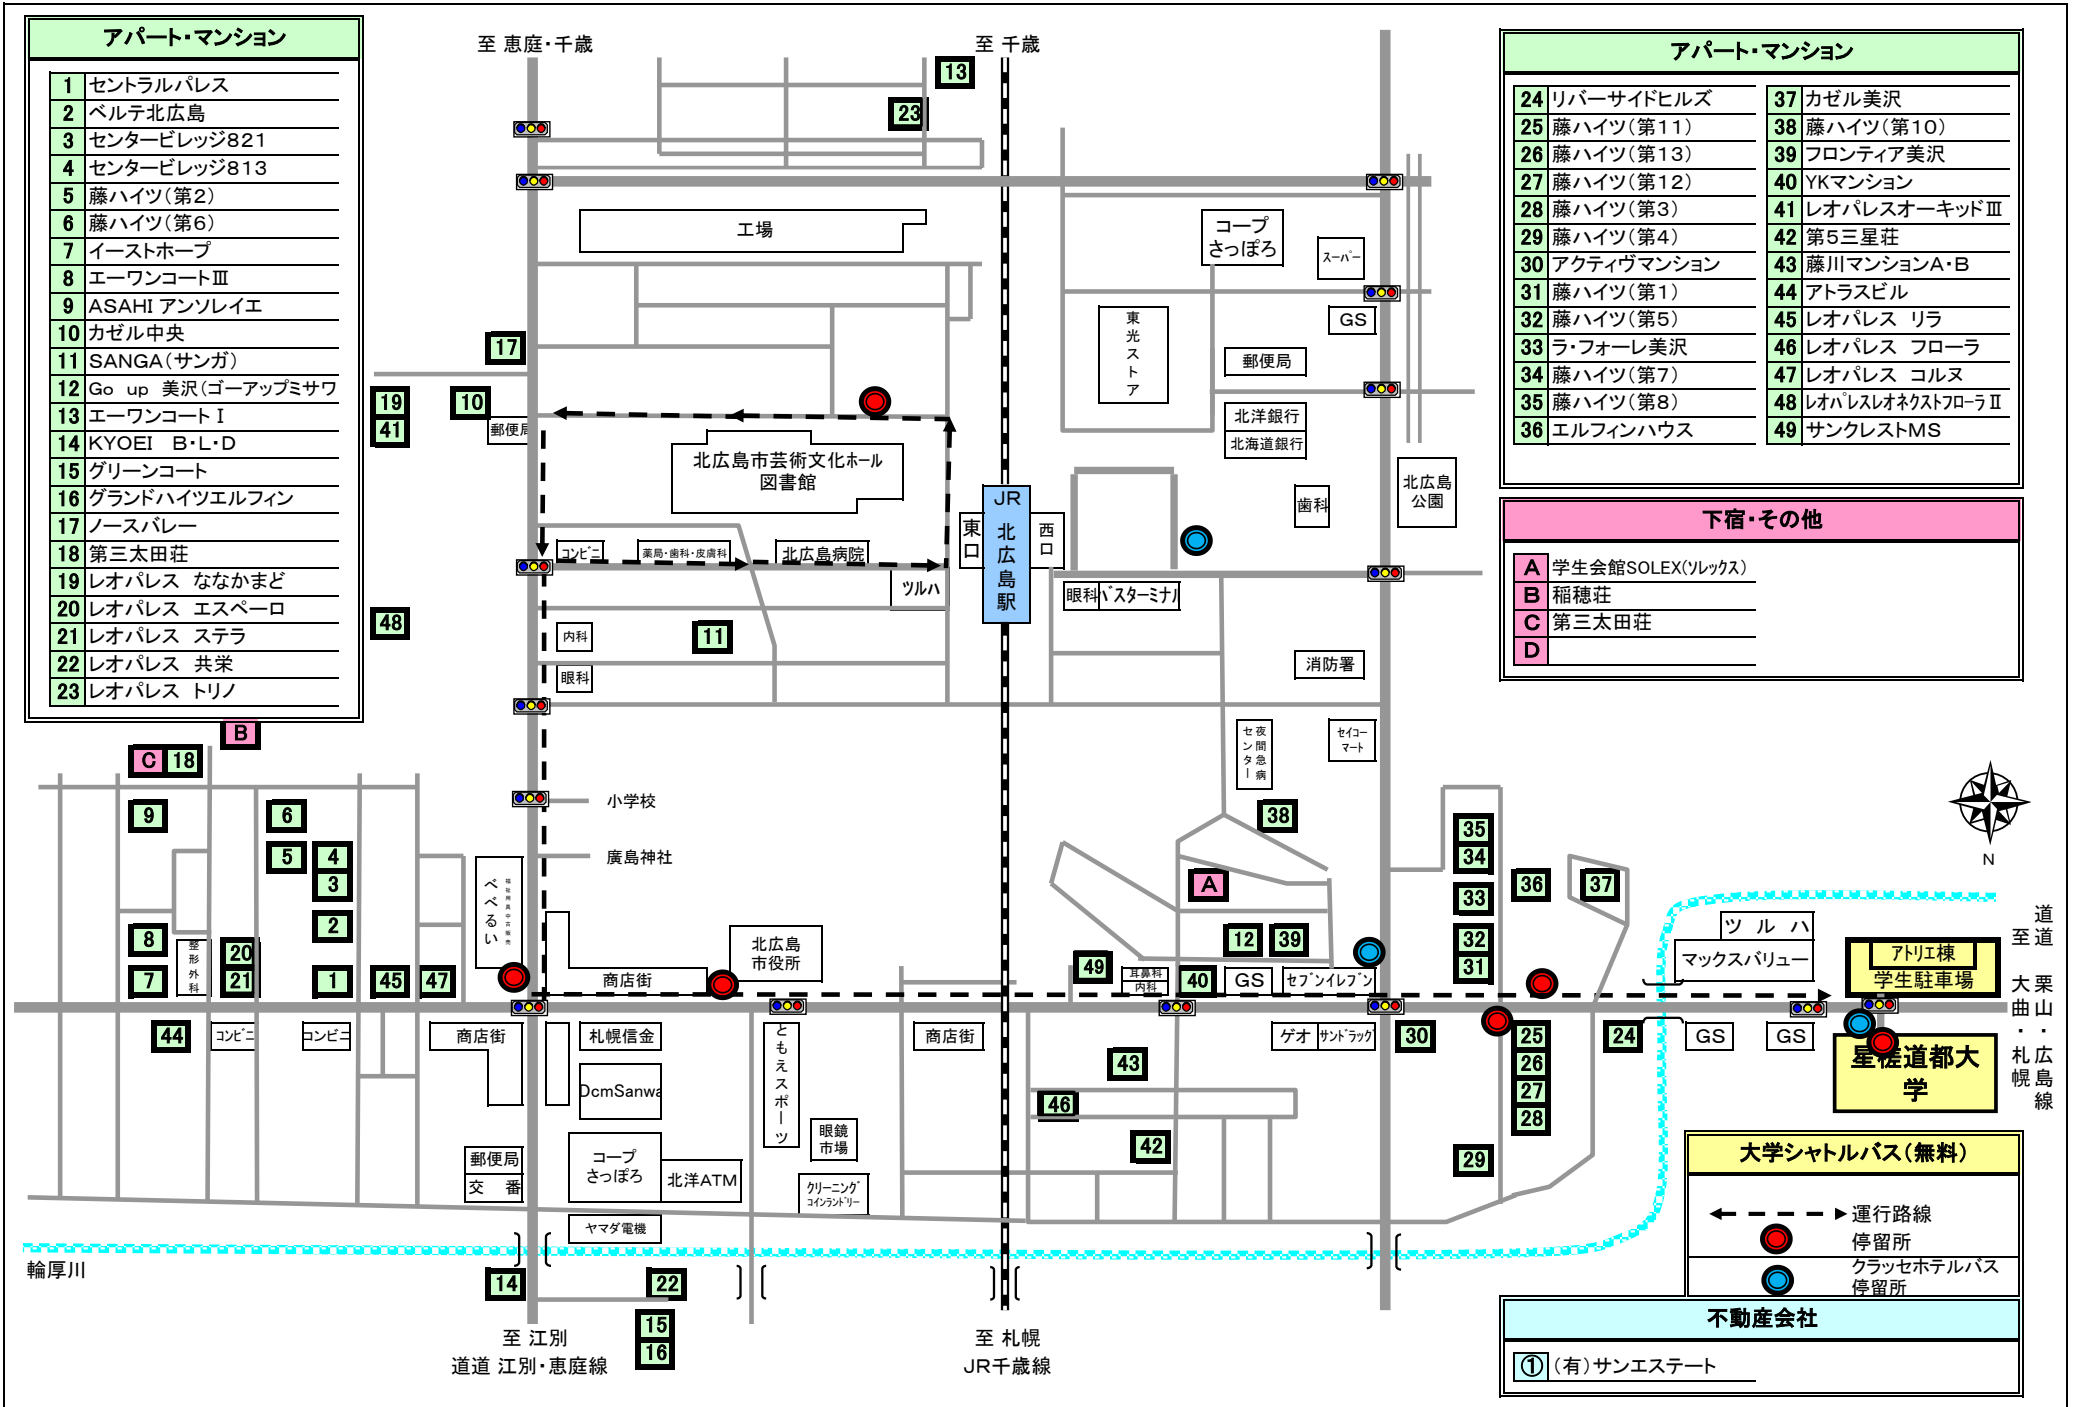

《北広島市街地図》

アパート・マンション	
1	セントラルパレス
2	ベルテ北広島
3	センタービレッジ821
4	センタービレッジ813
5	藤ハイツ(第2)
6	藤ハイツ(第6)
7	イーストホープ
8	エーワンコートⅢ
9	ASAHI アンソレイエ
10	カゼル中央
11	SANGA(サンガ)
12	Go up 美沢(ゴアアップミサワ)
13	エーワンコートⅠ
14	KYOEI B・L・D
15	グリーンコート
16	グランドハイツエルフィン
17	ノースパレー
18	第三太田荘
19	レオパレス ななかまど
20	レオパレス エスペーロ
21	レオパレス ステラ
22	レオパレス 共栄
23	レオパレス トリノ

アパート・マンション	
24	リバーサイドヒルズ
25	藤ハイツ(第11)
26	藤ハイツ(第13)
27	藤ハイツ(第12)
28	藤ハイツ(第3)
29	藤ハイツ(第4)
30	アクティヴマンション
31	藤ハイツ(第1)
32	藤ハイツ(第5)
33	ラ・フォーレ美沢
34	藤ハイツ(第7)
35	藤ハイツ(第8)
36	エルフィンハウス
37	カゼル美沢
38	藤ハイツ(第10)
39	フロンティア美沢
40	YKマンション
41	レオパレスオーキッドⅢ
42	第5三星荘
43	藤川マンションA・B
44	アトラスビル
45	レオパレス リラ
46	レオパレス フローラ
47	レオパレス コルヌ
48	レオパレスレオネクストフロラⅡ
49	サンクレストMS

下宿・その他	
A	学生会館SOLEX(ソレックス)
B	稲穂荘
C	第三太田荘
D	

不動産会社	
①	(有)サンエステート

大学シャトルバス(無料)

← 運行路線

● 停留所

● クラッセホテルバス停留所

至道 栗山・広島線

至道 大曲・札幌線

至道 星ヶ道都大

至道 アトリエ棟 学生駐車場

輪厚川

至江別
道道 江別・恵庭線

至札幌
JR千歳線